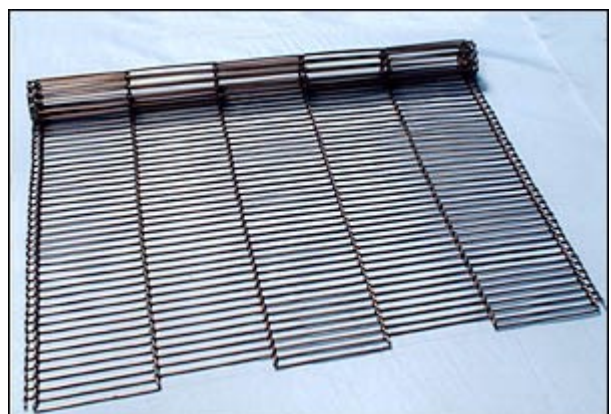

輸送網

材質:鍍鋅鐵線.黑鐵線.不銹鋼線。

用途:冷凍.烘焙.清洗等自動化設備。

志明

手機:0927872155 歡迎電洽
24H 網路 FAX:07-7247299

E mail:ming690708@gmail.com

<http://goo.gl/N14M>

志明 24H 雲端硬碟