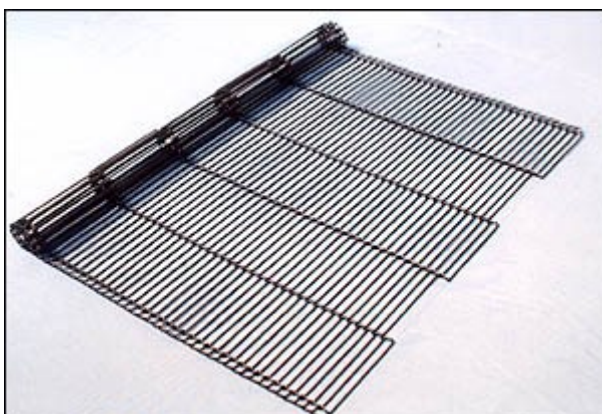

輸送網

材質:鍍鋅鐵線.黑鐵線.不銹鋼線。

用途:冷凍.烘焙.清洗等自動化設備。

志明

手機:0927872155 歡迎電洽
24H 網路 FAX:07-7247299

E mail:ming690708@gmail.com

<http://goo.gl/N14M>

志明 24H 雲端硬碟