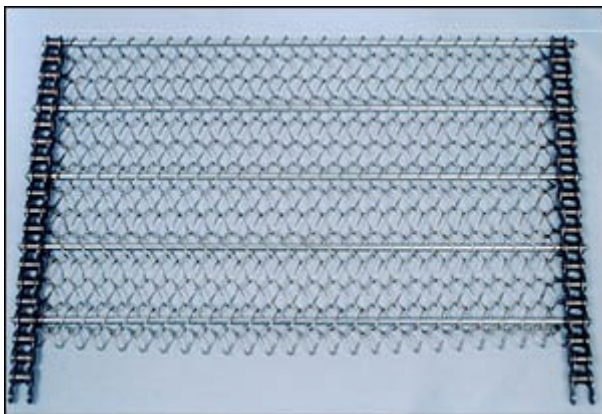

輸送網

材質:鍍鋅鐵線.黑鐵線.不銹鋼線。

用途:冷凍.烘焙.清洗等自動化設備。

志明

手機:0927872155 歡迎電洽
24H 網路 FAX:07-7247299

E mail:ming690708@gmail.com

<http://goo.gl/N14M>

志明 24H 雲端硬碟