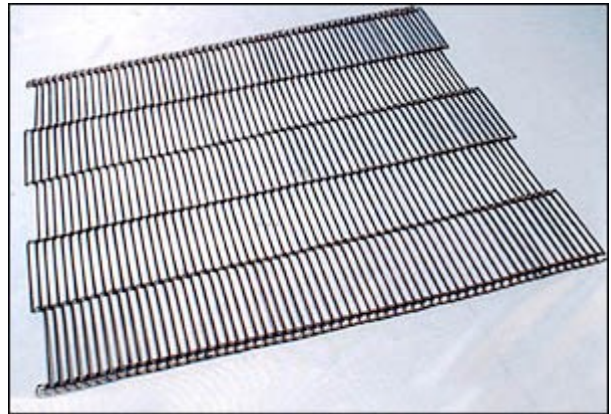

輸送網

材質:鍍鋅鐵線.黑鐵線.不銹鋼線。

用途:冷凍.烘焙.清洗等自動化設備。

志明

手機:0927872155 歡迎電洽
24H 網路 FAX:07-7247299

E mail:ming690708@gmail.com

<http://goo.gl/N14M>

志明 24H 雲端硬碟