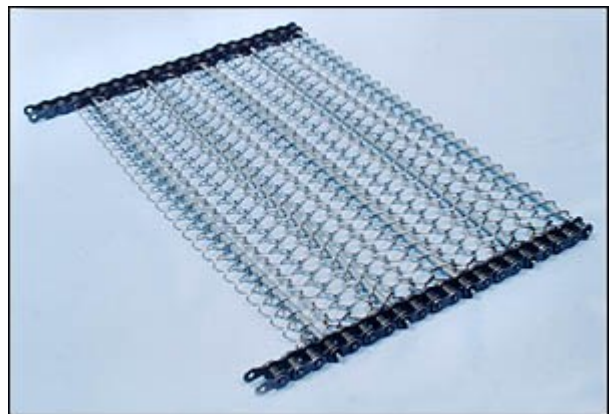

輸送網

材質:鍍鋅鐵線.黑鐵線.不銹鋼線。

用途:冷凍.烘焙.清洗等自動化設備。

志明

手機:0927872155 歡迎電洽
24H 網路 FAX:07-7247299

E mail:ming690708@gmail.com

<http://goo.gl/N14M>

志明 24H 雲端硬碟