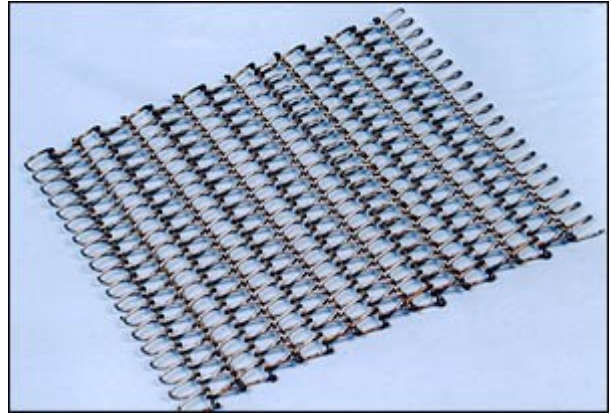

輸送網

材質:鍍鋅鐵線.黑鐵線.不銹鋼線。

用途:冷凍.烘焙.清洗等自動化設備。

志明

手機:0927872155 歡迎電洽
24H 網路 FAX:07-7247299

E mail:ming690708@gmail.com

<http://goo.gl/N14M>

志明 24H 雲端硬碟